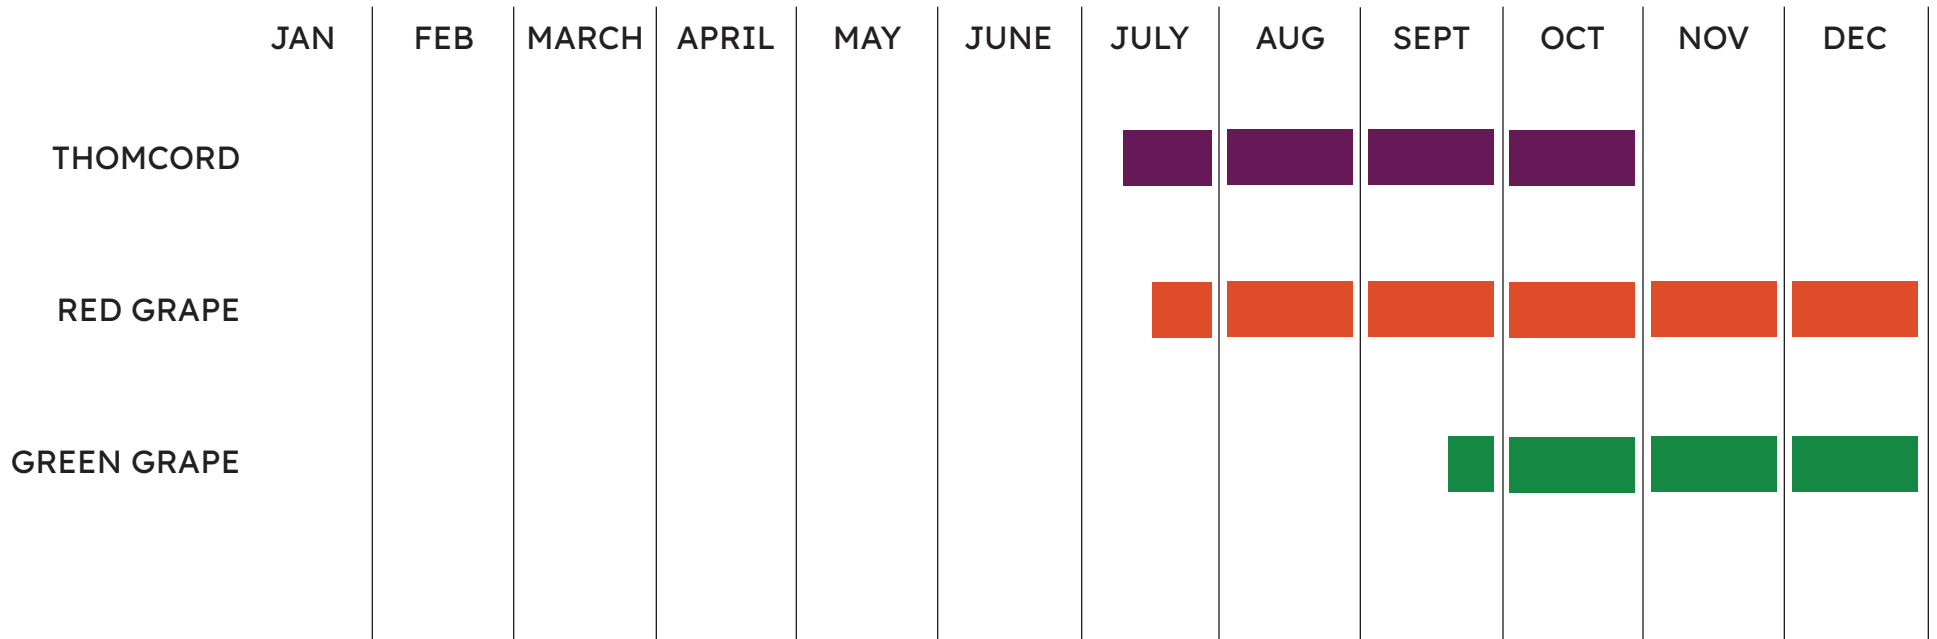

# BRANDT FARMS GRAPE AVAILABILITY

Brandt Farms, Inc.  
 6040 Ave. 430  
 Reedley, CA 93654

559-638-6961  
[info@brandtfarms.com](mailto:info@brandtfarms.com)